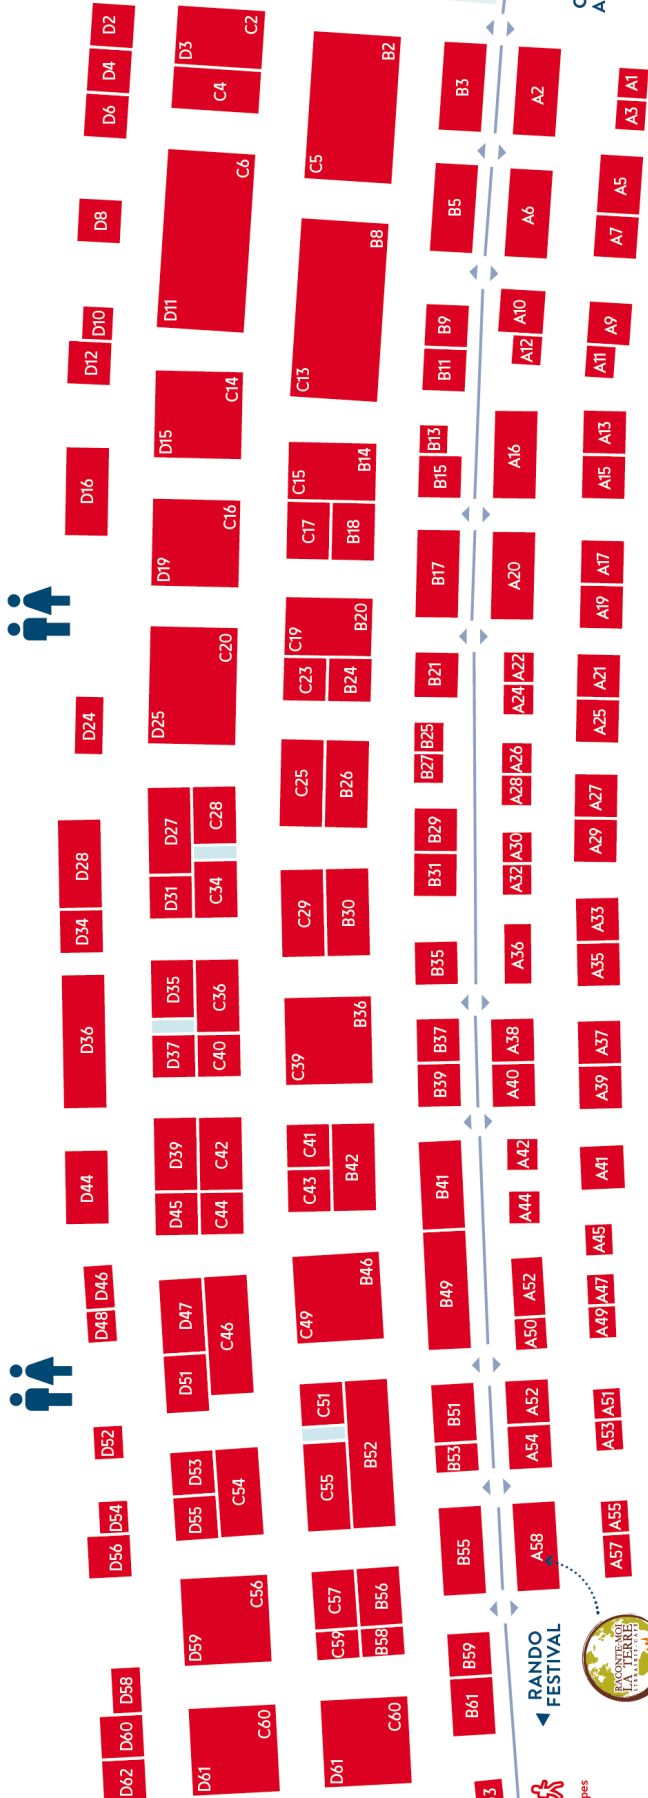

ESPACE BAR RESTAURATION

COMMISSARIAT GENERAL PRESSE

ENTREE

CHALET ACCUEIL

SORTIE

RANDO FESTIVAL